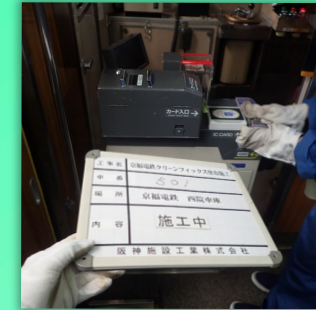

2020年10月 クリーンフィックス施工

料金箱 施工中