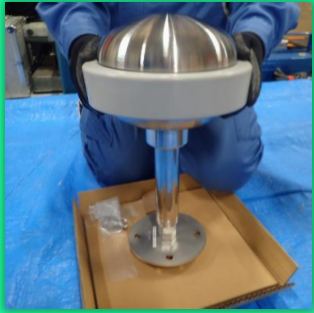

2021年2月 布目ダム管理所極性反転型避雷針取替

極性反転型避雷針
(マグナム)

支持管（特注品）

施工前
突針型避雷針

既設避雷針撤去

極性反転型避雷針
設置中

極性反転型避雷針
設置中

極性反転型避雷針
設置完了